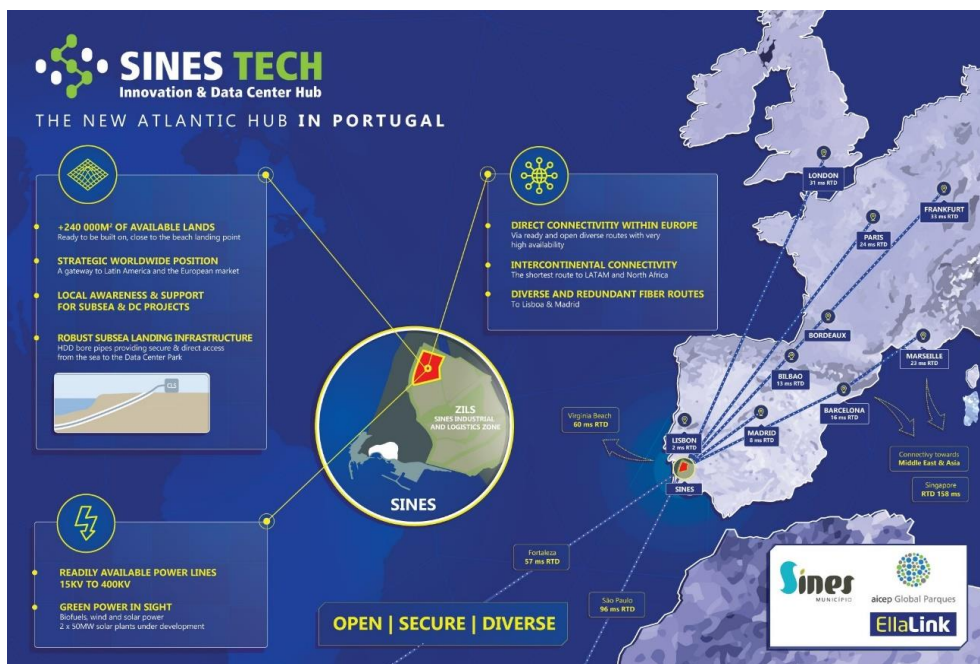

Informação à Imprensa, 24/10/2019

'Sines Tech - Innovation & Data Center Hub' – o novo hub virado para o Atlântico arranca na ZILS - Zona Industrial e Logística de Sines

O 'Sines Tech - Innovation & Data Center Hub', localizado na ZILS - Zona Industrial e Logística de Sines, é o novo hub orientado para a instalação de empresas de Inovação e Data Centers promovido pela aicep Global Parques. Esta nova oferta na ZILS, da qual a EllaLink é o cliente inaugural, combina, em um único local, disponibilidade de terrenos de grande dimensão, redes de alta tensão de energia, incluindo energia verde, ligações redundantes para Madrid e Lisboa, bem como uma infraestrutura HDD (Horizontal Direction Drilling) para uma amarração segura e robusta de cabos submarinos.

O Sines Tech está estrategicamente posicionado para a amarração de cabos submarinos e instalação de infraestruturas de data centers, ambos essenciais no tráfego de dados na Internet de hoje.

Filipe Costa, CEO da aicep Global Parques realçou que “O projeto da EllaLink, que oferece conectividade de alta capacidade entre Europa, América Latina e África, marca o lançamento do nosso *Sines Tech - Innovation & Data Center Hub*. A Zona Industrial e Logística de Sines, em Portugal, é o local perfeito para um hub de Data Centers, na medida em que disponibiliza uma grande área de terreno industrial com grande capacidade de fornecimento de energia, oferecendo as infraestruturas e utilidades necessárias para o uso das telecomunicações.”