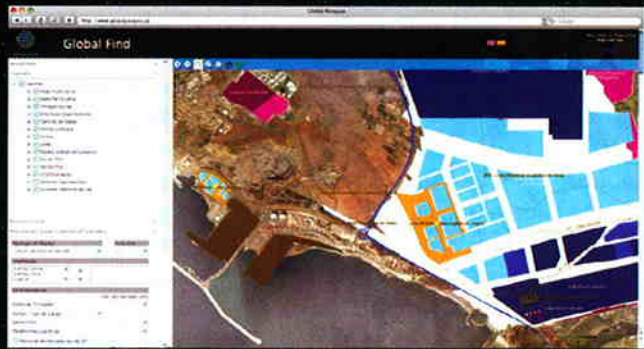

aicep Global Parques

PUB

aicep Global Parques

Global Find

- Solução
- Localização
- Conhecimento
- Informação
- Decisão

O **Global Find** é um produto desenvolvido em ambiente web que responde à necessidade de identificar soluções de localização empresarial no território nacional continental, tendo como objectivo apoiar as empresas Industriais e Logísticas na procura da sua próxima localização.